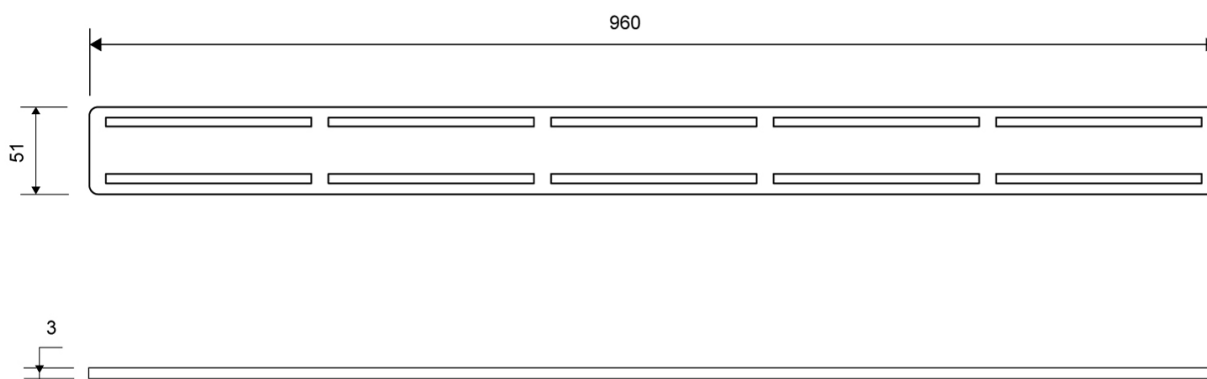

## RSK 7122998

Linje 1600

Kan endast användas med ClassicLine ram.

Gallret läggs på en nedsänkt nivå i ramen, som säkerställer korrekt placering.

### Specifikationer

<b>ART. NR.</b> 1606.1000	<b>RSK NR.</b> 7122998	<b>VIKT INKLUSIVE FÖRPACKNING</b> 900 g
<b>VIKT EXKLUSIVE FÖRPACKNING</b> 880 g	<b>MATERIAL</b> Rostfritt stål (AISI 304)	<b>ANVÄNDNING</b> Linjeavlopp
<b>YTA</b> Borstad	<b>LÄNGDMODELL</b> 1000	<b>LÄNGD (L)</b> 960 mm
<b>RAM (R)</b> 3 mm massivt rostfritt stål (AISI 304)		